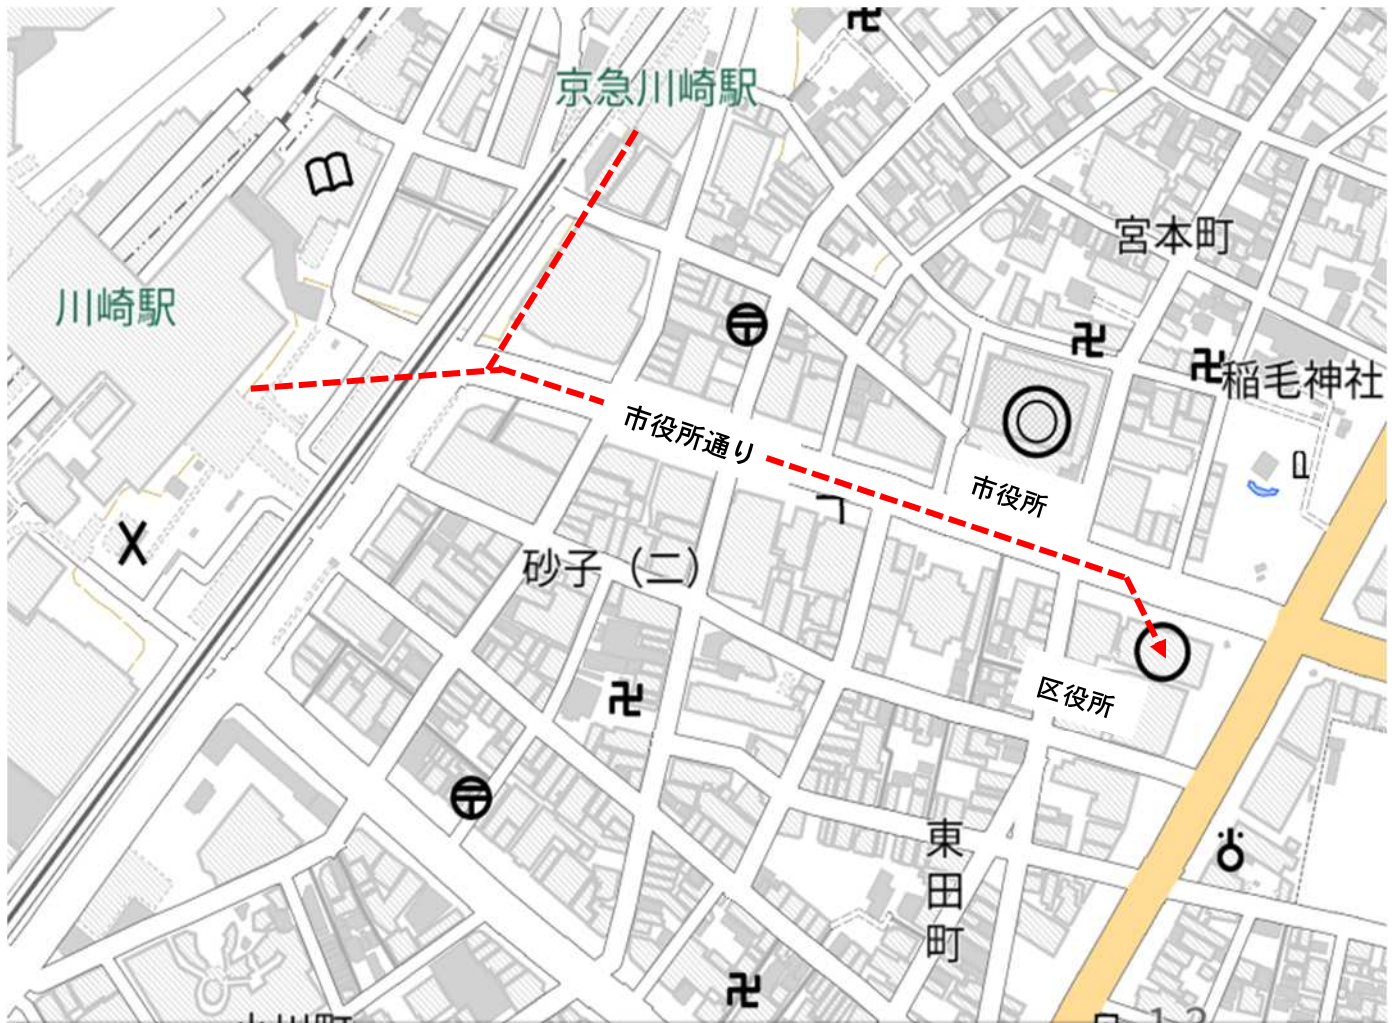

## 「アクセス」

JR 川崎駅・京急川崎駅

下車

市役所通り

徒歩 10 分

パレール三井ビルディング (区役所のある建物です) 15 階